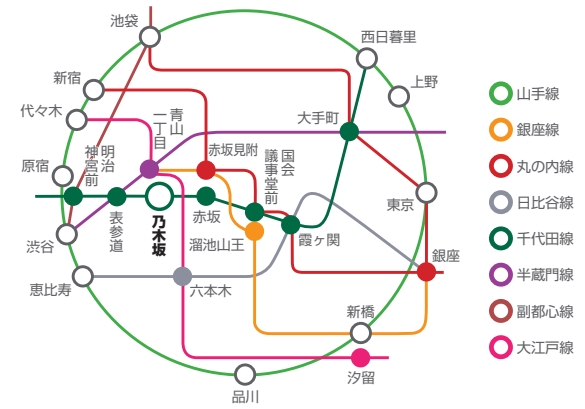

乃木神社

－ 交通のご案内 －

ご親族様は挙式時刻30分前に、ご友人様は15分前に
乃木會館玄関にお越し下さい。

上野駅	JR山手線	西日暮里	千代田線(最後方車両乗車)	千代田線
	銀座線	表参道	千代田線(最前列車両乗車)	
東京駅	丸の内線	国会議事堂前	千代田線(最後方車両乗車)	乃木坂駅
	半蔵門線	表参道	千代田線(最前列車両乗車)	
新宿駅	JR山手線	原宿	千代田線(最前列)	① 番口 徒歩1分
池袋駅	副都心線	明治神宮前(原宿)	千代田線(最前列)	

東京メトロ千代田線「乃木坂」駅 1番出口 徒歩1分
都営地下鉄大江戸線「六本木」駅 7番出口 徒歩10分

乃木神社

〒107-0052 東京都港区赤坂 8-11-27 TEL. 03-3478-3002